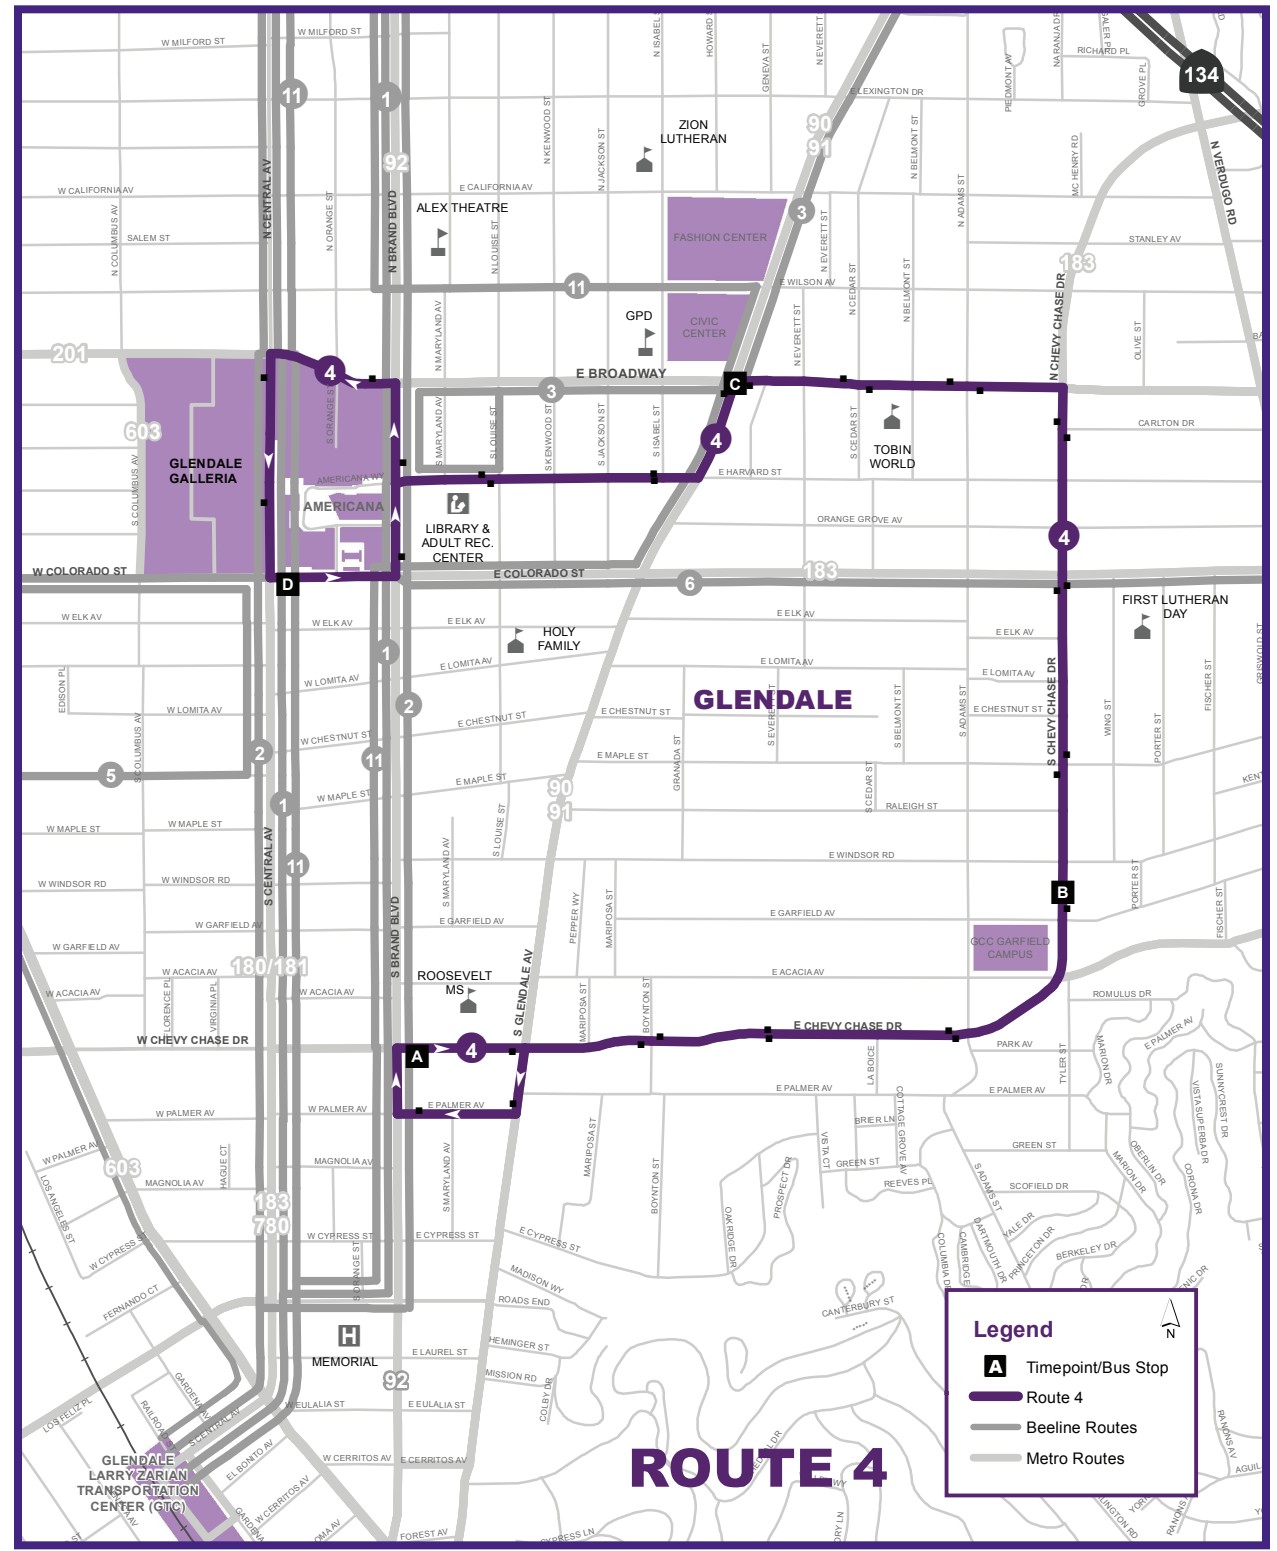

ROUTE 4

ROOSEVELT MIDDLE SCHOOL TO GLENDALE GALLERIA

EFFECTIVE 8/1/11

Via Chevy Chase Dr / Broadway / Harvard St / Central Av

General Operating Hours:

- Monday- Friday 6:00am - 6:30pm
- Saturday 9:00am - 5:00pm
- Sunday 9:00am - 5:00pm

Տեղեկութեան համար հեռախոսէք ներքևի համարին
PARA INFORMACIÓN LLAME:
FOR BEELINE INFORMATION:
(818) 548-3960
www.GlendaleBeeline.com

WEEKDAY Northbound to Galleria

CHEVY CHASE @ BRAND A	CHEVY CHASE @ GARFIELD B	GLENDALE @ BROADWAY C	COLORADO @ CENTRAL D
6:00	6:07	6:15	6:26
6:17	6:24	6:32	6:43
6:35	6:42	6:50	7:01
6:52	6:59	7:07	7:18
7:09	7:16	7:24	7:35
7:27	7:34	7:42	7:53
7:44	7:51	7:59	8:10
8:10	8:17	8:25	8:36
8:28	8:35	8:43	8:54
8:45	8:52	9:00	9:11
9:02	9:09	9:17	9:28
9:20	9:27	9:35	9:46
9:37	9:44	9:52	10:03
10:03	10:10	10:18	10:29
10:21	10:28	10:36	10:47
10:38	10:45	10:53	11:04
10:55	11:02	11:10	11:21
11:13	11:20	11:28	11:39
11:30	11:37	11:45	11:56
11:47	11:54	12:02	12:13
12:05	12:12	12:20	12:31
12:22	12:29	12:37	12:48
12:39	12:46	12:54	1:05
12:57	1:04	1:12	1:23
1:14	1:21	1:29	1:40
1:31	1:38	1:46	1:57
1:49	1:56	2:04	2:15
2:06	2:13	2:21	2:32
2:32	2:39	2:47	2:58
2:50	2:57	3:05	3:16
3:07	3:14	3:22	3:33
3:24	3:31	3:39	3:50
3:42	3:49	3:57	4:08
3:59	4:06	4:14	4:25
4:25	4:32	4:40	4:51
4:43	4:50	4:58	5:09
5:00	5:07	5:15	5:26
5:17	5:24	5:32	5:43
5:35	5:42	5:50	6:01
5:52	5:59	6:07	6:18